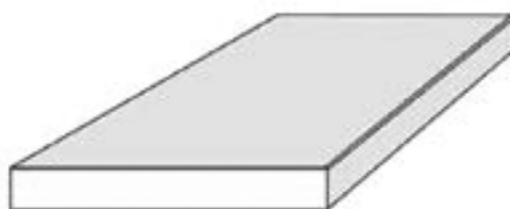

PEZZI SPECIALI SU PIASTRELLE DI SPESSORE 20mm

GRAD. BECCO CIVETTA

TORO 180°

GRADINO A SPESSORE

GRAD. COSTA LUCIDA CON BISELLO

COPERTINA BECCO DI CIVETTA

COPERTINA COSTA LUCIDA CON BISELLO

ELLE COSTA RETTA