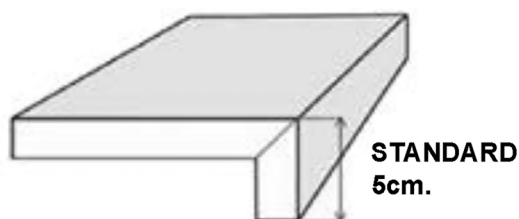

PEZZI SPECIALI SU PIASTRELLE DI SPESSORE 20mm

GRAD. BECCO CIVETTA

TORO 180°

GRADINO A SPESSORE

GRAD. COSTA LUCIDA CON BISELLO

COPERTINA BECCO DI CIVETTA

COPERTINA COSTA LUCIDA CON BISELLO

ELLE COSTA RETTA