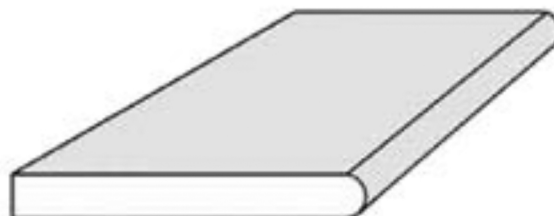

PEZZI SPECIALI SU PIASTRELLE DI SPESSORE 20mm

GRAD. BECCO CIVETTA

TORO 180°

GRADINO A SPESSORE

GRAD. COSTA LUCIDA CON BISELLO

COPERTINA BECCO DI CIVETTA

COPERTINA COSTA LUCIDA CON BISELLO

ELLE COSTA RETTA