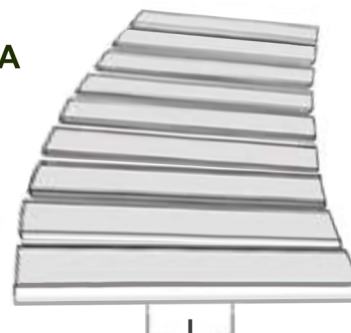

PEZZI SPECIALI SU PIASTRELLE DI SPESSORE 20mm

GRAD. BECCO CIVETTA

TORO 180°

GRADINO A SPESSORE

GRAD. COSTA LUCIDA CON BISELLO

COPERTINA BECCO DI CIVETTA

COPERTINA COSTA LUCIDA CON BISELLO

ELLE COSTA RETTA

GRADINO MONOBLOCCO

GRIGLIA ASSEMBLATA

GRIGLIA ASSEMBLATA SNODATA

CONSEGNA 3 SETTIMANE LAVORATIVE