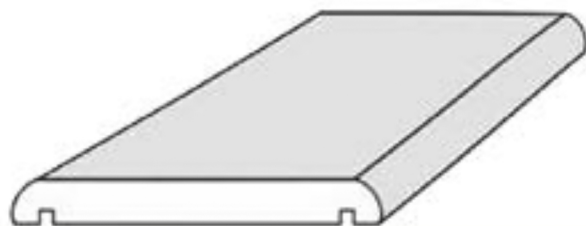

PEZZI SPECIALI SU PIASTRELLE DI SPESSORE 20mm

GRAD. BECCO CIVETTA

TORO 180°

GRADINO A SPESSORE

GRAD. COSTA LUCIDA CON BISELLO

COPERTINA BECCO DI CIVETTA

COPERTINA COSTA LUCIDA CON BISELLO

ELLE COSTA RETTA

GRADINO MONOBLOCCO

GRIGLIA ASSEMBLATA

GRIGLIA ASSEMBLATA SNODATA

CONSEGNA 3 SETTIMANE LAVORATIVE