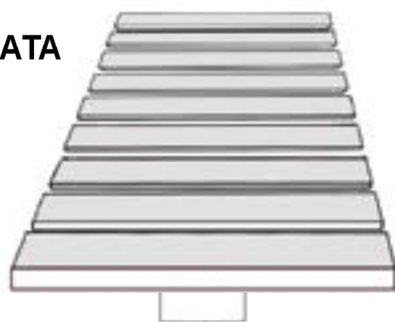

PEZZI SPECIALI SU PIASTRELLE DI SPESSORE 20mm

GRAD. BECCO CIVETTA

TORO 180°

GRADINO A SPESSORE

GRAD. COSTA LUCIDA CON BISELLO

COPERTINA BECCO DI CIVETTA

COPERTINA COSTA LUCIDA CON BISELLO

ELLE COSTA RETTA

GRADINO MONOBLOCCO

GRIGLIA ASSEMBLATA

GRIGLIA ASSEMBLATA SNODATA

CONSEGNA 3 SETTIMANE LAVORATIVE