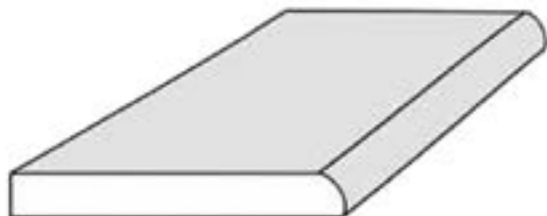

PEZZI SPECIALI SU PIASTRELLE DI SPESSORE 20mm

GRAD. BECCO CIVETTA

TORO 180°

GRADINO A SPESSORE

GRAD. COSTA LUCIDA CON BISELLO

COPERTINA BECCO DI CIVETTA

COPERTINA COSTA LUCIDA CON BISELLO

ELLE COSTA RETTA