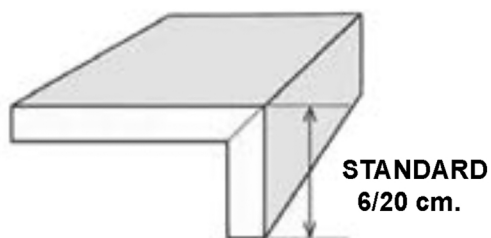

GRADINO MONOBLOCCO