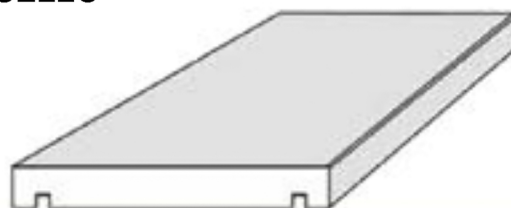

PEZZI SPECIALI SU PIASTRELLE DI SPESSORE 20mm

GRAD. BECCO CIVETTA

TORO 180°

GRADINO A SPESSORE

GRAD. COSTA LUCIDA CON BISELLO

COPERTINA BECCO DI CIVETTA

COPERTINA COSTA LUCIDA CON BISELLO

ELLE COSTA RETTA

GRADINO MONOBLOCCO

GRIGLIA ASSEMBLATA

GRIGLIA ASSEMBLATA SNODATA

CONSEGNA 3 SETTIMANE LAVORATIVE